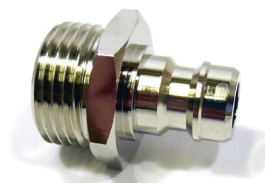

Handgriff V8/V10
Art.-Nr.: 50013-26
(Ohne Schnellkupplung, Farbe nach Verfügbarkeit)

1x Ansaugrohr
mit Sieb
Art.-Nr.: 50013-05

Dosierkopf V8
Art.-Nr.: 50013-08
(Farbe nach Verfügbarkeit)

Dosierkopf V10
Art.-Nr.: 50012-01
(Farbe nach Verfügbarkeit)

1x Schaumaufsatz
Art.-Nr.: 50013-02

1x Schnellkupplung
>male<
Art.-Nr.: 50013-03

1x Schnellkupplung
>female<
Art.-Nr.: 50013-04

1x Deflektor
Art.-Nr.: 50013-01

1x Schlauchan-
schluss Gardena
Art.-Nr.: 50013-20

Zubehör (nicht im Lieferumfang enthalten):

1x Geka-Kupplung
3/4" Außengewinde
Art.-Nr.: 52218

1x Kupplungsrippel
mit US-Gewinde 3/4"
Art.-Nr.: 50013-23

1x Adapter metrisch
Art.-Nr.: 50013-24