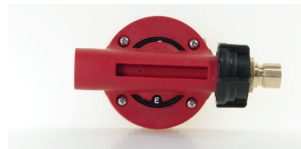

Handgriff V8/V10
Art.-Nr.: 50013-26
(Ohne Schnellkupplung, Farbe nach Verfügbarkeit)

1x Ansaugrohr
mit Sieb
Art.-Nr.: 50013-05

Dosierkopf V8
Art.-Nr.: 50013-08
(Farbe nach Verfügbarkeit)

Dosierkopf V10
Art.-Nr.: 50012-01
(Farbe nach Verfügbarkeit)

1x Schaumaufsatz
Art.-Nr.: 50013-02

1x Schnellkupplung
>male<
Art.-Nr.: 50013-03

1x Schnellkupplung
>female<
Art.-Nr.: 50013-04

1x Deflektor
Art.-Nr.: 50013-01

1x Schlauchan-
schluss Gardena
Art.-Nr.: 50013-20

Zubehör (nicht im Lieferumfang enthalten):

1x Geka-Kupplung
3/4" Außengewinde
Art.-Nr.: 52218

1x Kupplungsrippel
mit US-Gewinde 3/4"
Art.-Nr.: 50013-23

1x Adapter metrisch
Art.-Nr.: 50013-24